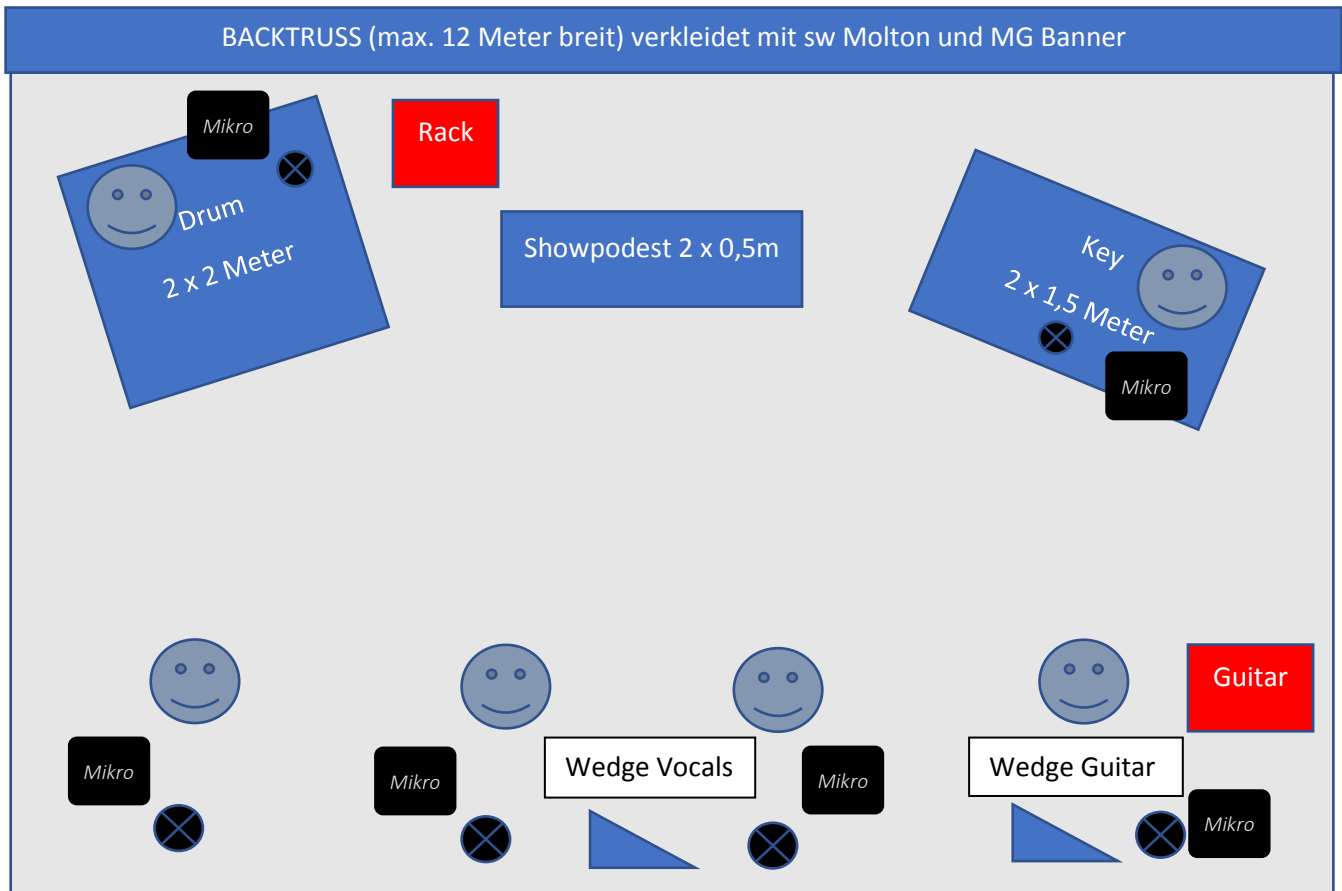

Technik Aufbau Münchner G'schichten 2019

Tonsystem:

PA: RCF 2 x Sub 9007 / 2 x Sub 9004 / 6 x HDL30A inkl. 2 x Stackingrahmen

Wedges: 2 x dB DVX DM15

FoH: Allen&Heath SQ6 mit Stagebox AR2412 inkl. Netzwerk-Verbindung (voll belegt)

Mikrofone: 2 x Funkstrecke Sennheiser EW100 G4 mit Handmikrofon 865er Mikrofonkapsel

Inear: 4 x Sennheiser IEM300 G4 (nur für MG)

Lichtsystem:

Backtruss Litec 4-Punkt (max 12m Breite), auf zwei Liften VMB TE071 sw (max 5m Höhe)

6 x Movinghead Showtec Phantom 130

3 x Cameo Hydra4000

4 x Showtec Sunstripe

1 x Smokefactory Tourhazer

2 x Stairville AF-180 LED Fogger

4 x Stairville Octagon Theater 36x1Watt inkl. Torblende

1 x Lichtstellpult JB Licon1

4 x F33 Globaltruss Steher inkl. Bodenplatte (2x2,5m/2x1,5m)

Bei Fragen zum System bitte den technischen Leiter Andy Herdin Fa. Century PA

Veranstaltungstechnik unter 0171/1931018 oder a.herdin@century-pa.de kontaktieren.